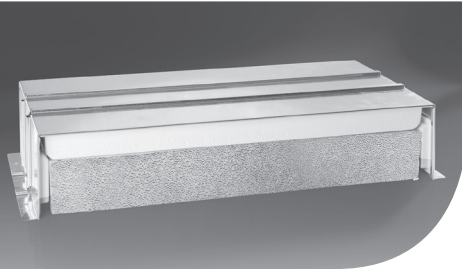

WICHMANN
Brandschutz-Systeme

Deckeneinbau	Wandeinbau	Einbau auf dem Boden
Massivwände	Trockenbauwände	Holz balkendecken (auf Anfrage)

DIBt Berlin, Z-19.15-202

Größenübersicht - UFK Kabelboxen

- 1: Kabelbox in einer Wand eingemörtelt
- 2: Vermörtelung in der Rohbauöffnung

H_i : Höhe der belegbaren Öffnung (Innenmaß)

H_A : Höhe der Kabelbox (Außenmaß)

H_R : Höhe der Rohbauöffnung

B_i : Breite der belegbaren Öffnung (Innenmaß)

B_A : Breite der Kabelbox (Außenmaß)

B_R : Breite der Rohbauöffnung